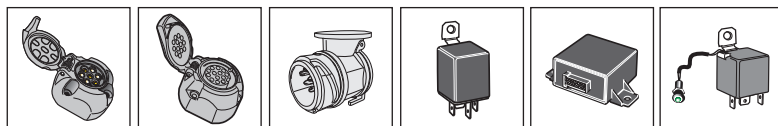

SPARE PARTS

www.ecs-electronics.com

Partnr.: IV-003-BL

Gebrauchsanleitung	DE	CZ	Uživatelská příručka
Mode d'emploi	FR	DK	Brugervejledning
Gebruikershandleiding	NL	FI	Käyttöohjeet
User guide	GB	GR	Οδηγός χρήστη
Guía del usuario	ES	NO	Brukerveiledning
Manuale di istruzioni	IT	PL	Instrukcja obsługi
Bruksanvisning	SE		

Iveco Daily 2006-

- | | |
|-------------------------------------|-------------------------------|
| (DE) Anschluss Steckdose | (CZ) Objímkový konektor |
| (FR) Connection de la prise | (DK) Stikdåse forbindelse |
| (NL) Contactdoos aansluiting | (FI) Pistorasia liitäntä |
| (GB) Socket connection | (GR) Υποδοχή σύνδεσης |
| (ES) Conexión de la caja de enchufe | (NO) Tilkobling koblingsboks |
| (IT) Allaccio zoccolo | (PL) Połączenie przez gniazdo |
| (SE) Anslutning kontaktdosa | |